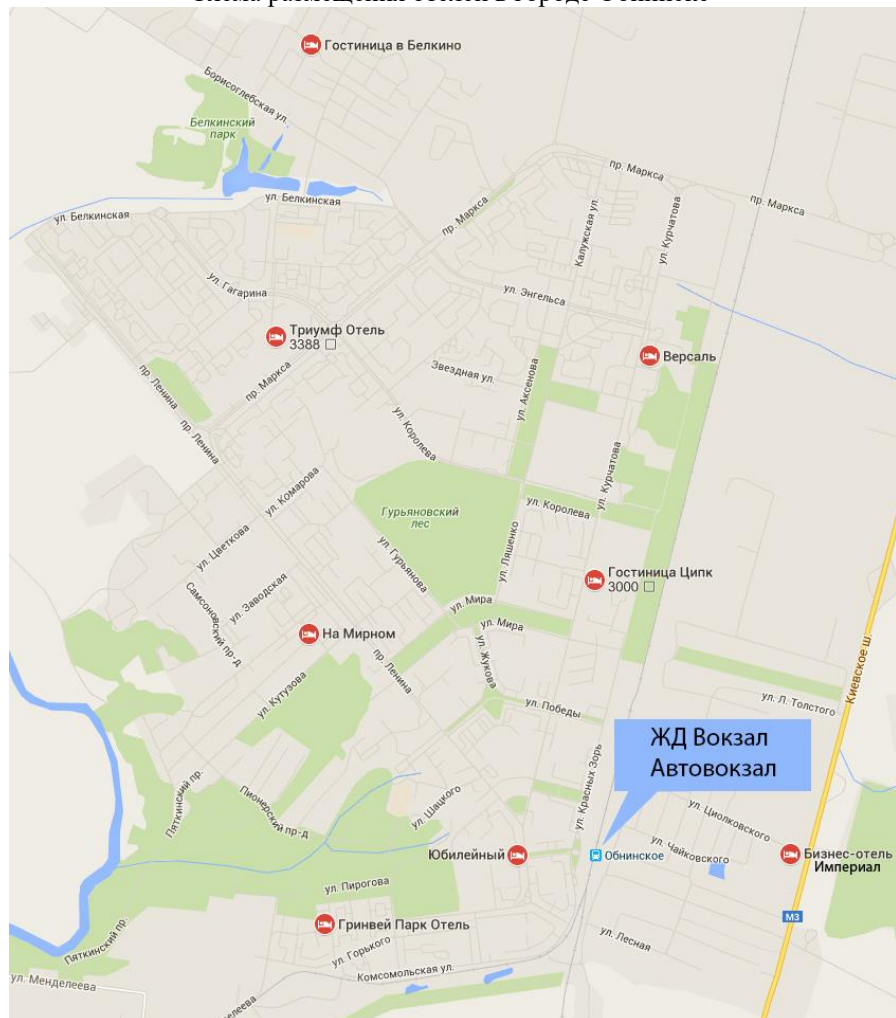

Схема размещения отелей в городе Обнинске