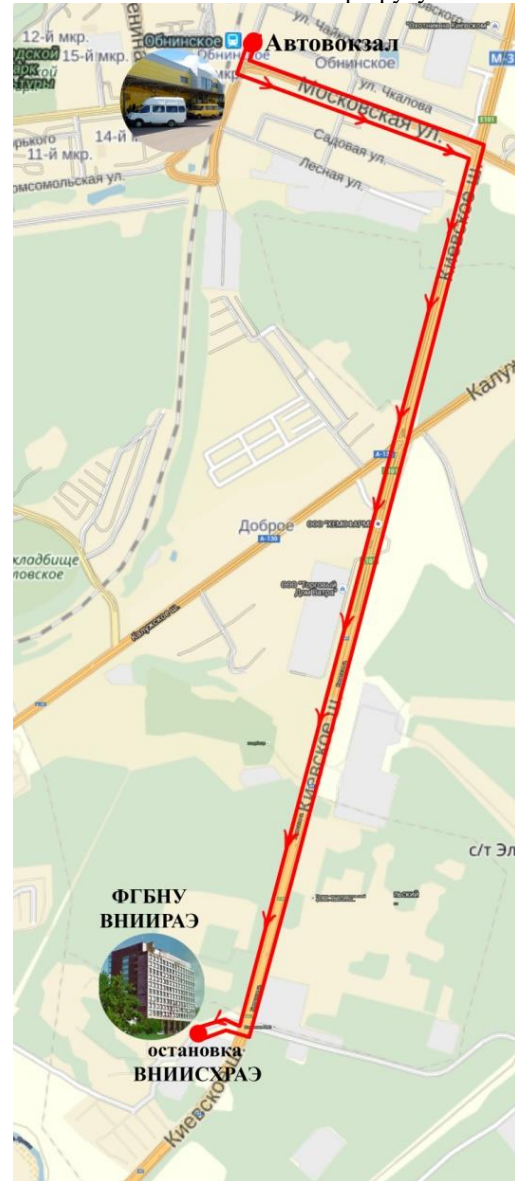

РАСПИСАНИЕ движения автобуса по маршруту № 1

Выход в город осуществляется через подземный ЖД переход (между ЖД вокзалом и ТК «Привокзальный») к автобусным маршрутам по городу.

Схема проезда до ФГБНУ ВНИИРАЭ от нового автовокзала по маршруту №1